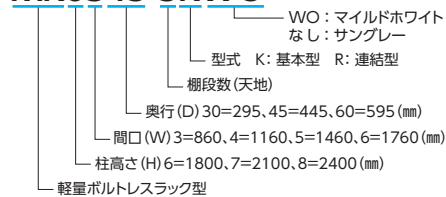

優れた経済性
2台目からの増結は、高さ奥行が同じであれば支柱が兼用できお得です。

H1200・H1500タイプは担当者までお問い合わせください。

●段増価格

D	W	860				1160				1460				1760			
		商品コード	品番	価格	商品コード	品番	価格	商品コード	品番	価格	商品コード	品番	価格	商品コード	品番	価格	
295	基本	57-0447-□	MKSHS-330(WO)	¥5,480	57-0448-□	MKSHS-430(WO)	¥6,740	57-0449-□	MKSHS-530(WO)	¥8,080	57-0450-□	MKSHS-630(WO)	¥10,940				
		57-0451-□	MKSHS-345(WO)	¥6,820	57-0452-□	MKSHS-445(WO)	¥8,540	57-0453-□	MKSHS-545(WO)	¥10,200	57-0454-□	MKSHS-645(WO)	¥13,400				
		57-0455-□	MKSHS-360(WO)	¥8,250	57-0456-□	MKSHS-460(WO)	¥10,320	57-0457-□	MKSHS-560(WO)	¥13,740	57-0458-□	MKSHS-660(WO)	¥17,120				

品番の見方

MK6345-5KWO

- 棚段数は天棚板を含みます。
- 外形寸法は、H+6mm・W+43mm・D+9mm
- 有効開口寸法は、W-44mm
- 有効奥行寸法は、D-15mm
- 棚間口寸法Vは、柱芯々(mm)
- 有効棚段間隔寸法は、棚段間隔寸法-35mm(最上段のみ-61mm)
- 段調整ピッチ/25mm

最大積載質量 (等分布載荷) **150kg/段**

※集中荷重になりますと、耐荷重能力は半減します。
※最大積載質量(棚1連当たり)1000kg/連